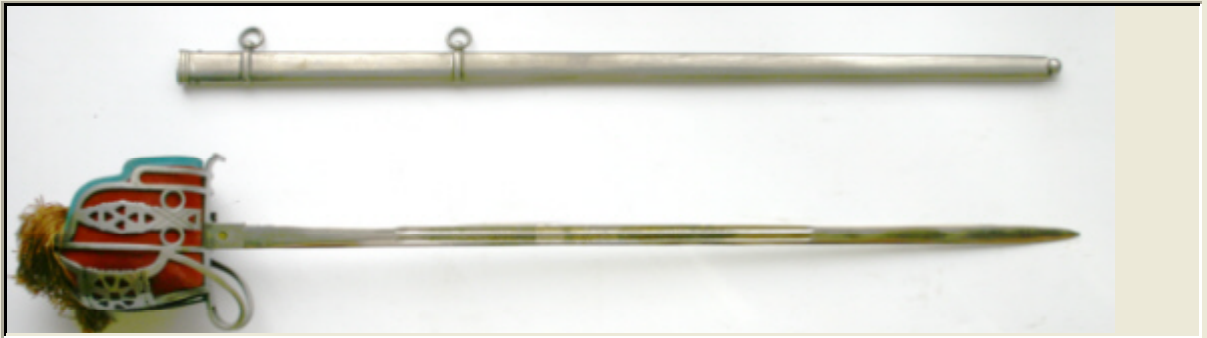

Karteikarte Sammlung Stamy

nur für Privaten gebrauch

NR MODELL

Art	<input type="text" value="Säbel / Degen"/>	SCHEIDELAN	<input type="text" value="0"/>	GewichtGesam	<input type="text"/>
KURZNAME	<input type="text" value="Schot.Offc"/>	KLINGBREIT	<input type="text" value="2,5"/>	GewichtWaffe	<input type="text"/>
ZUSTAND	<input type="text" value="gut +"/>	SPITZE	<input type="text" value="1,5"/>	GewichtScheide	<input type="text"/>
LANGMITSDE	<input type="text" value="101"/>	BESCHRFTUN	<input type="text" value="PRUVED T"/>		
LANGOHNE	<input type="text" value="98"/>	LITRTUR	<input type="text" value="Brian Robson Swd. of Brt."/>		
LINGELANG	<input type="text" value="0"/>	SONSTIGES	<input type="text" value="Tafel 132/8 148-153"/>		