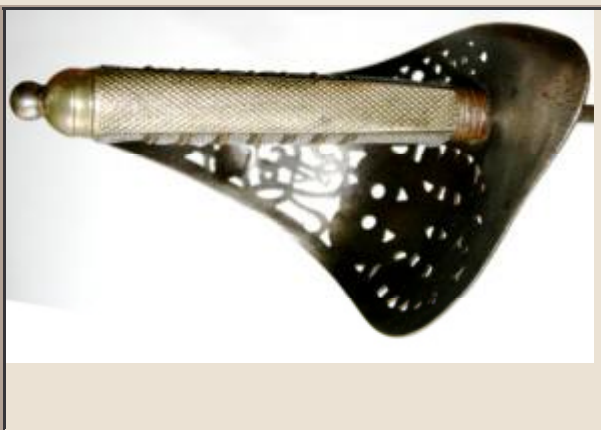

Karteikarte Sammlung Stamy

nur für Privaten gebrauch

NR

MODELL

Art	<input type="text" value="Säbel / Degen"/>	SCHIEDELAN	<input type="text" value="0"/>	GewichtGesam	<input type="text"/>
KURZNAME	<input type="text" value="Infanterie"/>	KLINGBREIT	<input type="text" value="2,5"/>	GewichtWaffe	<input type="text"/>
ZUSTAND	<input type="text" value="mittel"/>	SPITZE	<input type="text" value="1,7"/>	GewichtScheide	<input type="text"/>
LANGMITSDE	<input type="text" value="102"/>	BESCHRFTUN	<input type="text" value="Klinge: 02744 // George der V 1910 bis 1936"/>		
LANGOHNE	<input type="text" value="98"/>	LITRTUR	<input type="text"/>		
KINGELANG	<input type="text" value="0"/>	SONSTIGES	<input type="text"/>		