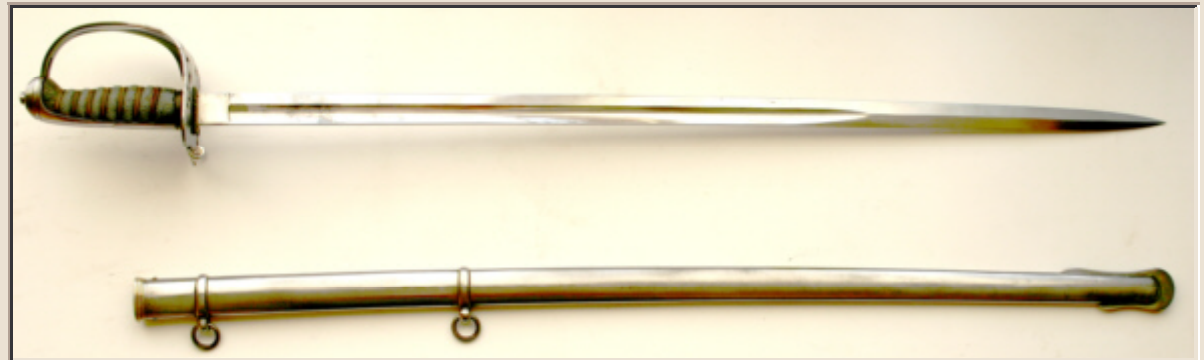

Karteikarte Sammlung Stamy

nur für Privaten gebrauch

NR

MODELL

Art	<input type="text" value="Säbel / Degen"/>	SCHIEDELAN	<input type="text" value="86"/>	GewichtGesam	<input type="text"/>
KURZNAME	<input type="text" value="Grenadier"/>	KLINGBREIT	<input type="text" value="2,6"/>	GewichtWaffe	<input type="text"/>
ZUSTAND	<input type="text" value="sehr gut"/>	SPITZE	<input type="text" value="1,5"/>	GewichtScheide	<input type="text"/>
LANGMITSDE	<input type="text" value="101"/>	BESCHRFTUN	<input type="text"/>		
LANGOHNE	<input type="text" value="95"/>	LITRTUR	<input type="text" value="B.R. Seite 120 Bild 129"/>		
KINGELANG	<input type="text" value="0"/>	SONSTIGES	<input type="text" value="Foot Guards, Officer P 1854"/>		