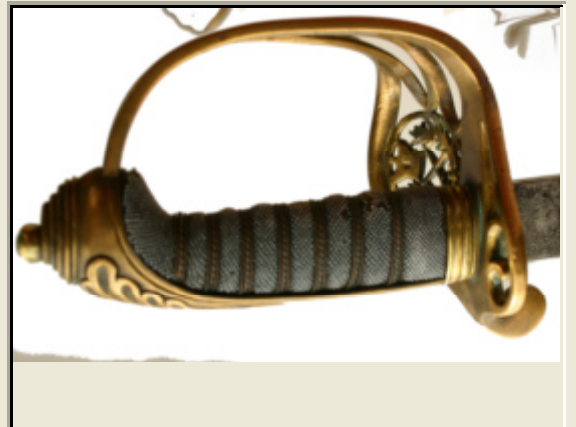

Karteikarte Sammlung Stamy

nur für Privaten gebrauch

NR

MODELL

Art	<input type="text" value="Säbel / Degen"/>	SCHIEDELAN	<input type="text" value="0"/>	GewichtGesam	<input type="text"/>
KURZNAME	<input type="text" value="GeneralM22"/>	KLINGBREIT	<input type="text" value="2,7"/>	GewichtWaffe	<input type="text"/>
ZUSTAND	<input type="text" value="gut"/>	SPITZE	<input type="text" value="0"/>	GewichtScheide	<input type="text"/>
LANGMITSDE	<input type="text" value="98"/>	BESCHRFTUN	<input type="text" value="ANDERSON / JAMESS St / LONDON"/>		
LANGOHNE	<input type="text" value="0"/>	LITRTUR	<input type="text"/>		
KINGELANG	<input type="text" value="8,3"/>	SONSTIGES	<input type="text" value="Klinge: geaetzt VR"/>		