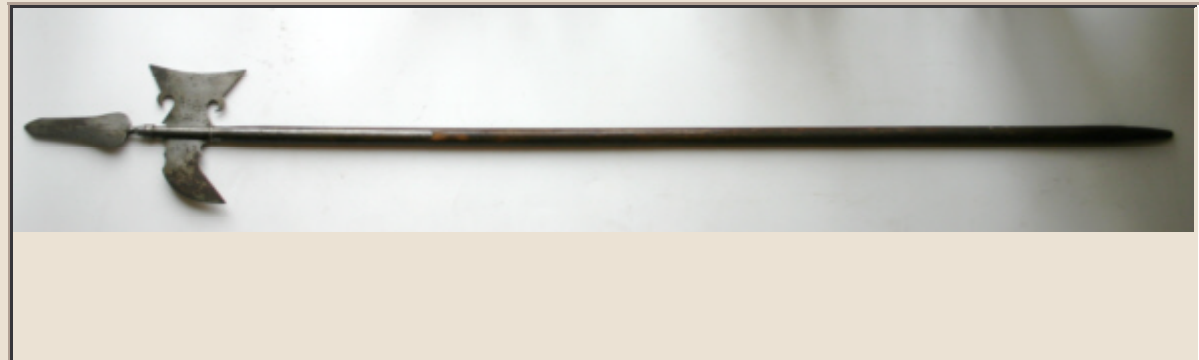

# Karteikarte Sammlung Stamy

nur für Privaten gebrauch

NR

MODELL

Art	<input type="text" value="Militaria"/>	SCHEIDELAN	<input type="text" value="0"/>	GewichtGesam	<input type="text"/>
KURZNAME	<input type="text" value="Helberd"/>	KLINGBREIT	<input type="text" value="0"/>	GewichtWaffe	<input type="text"/>
ZUSTAND	<input type="text"/>	SPITZE	<input type="text" value="0"/>	GewichtScheide	<input type="text"/>
LANGMITSDE	<input type="text" value="0"/>	BESCHRFTUN	<input type="text"/>		
LANGOHNE	<input type="text" value="0"/>	LITRTUR	<input type="text" value="Hopkinson S: 115"/>		
KINGELANG	<input type="text" value="0"/>	SONSTIGES	<input type="text"/>		