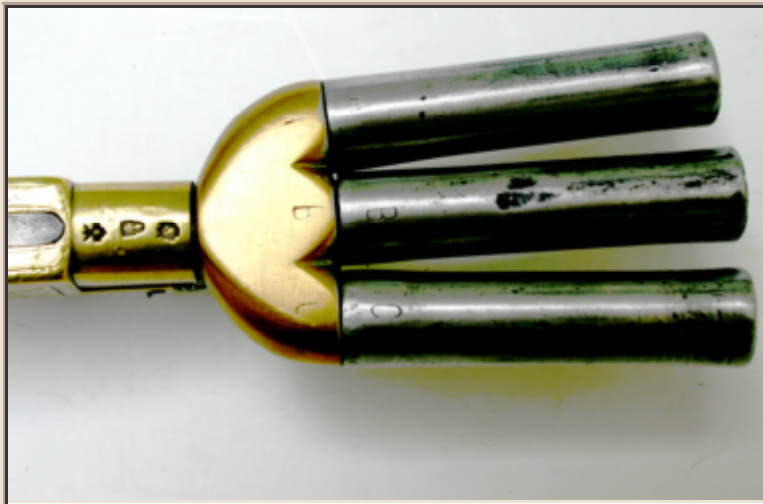

NR

220 MODELL

Entenfuss

Vorne

Hinten

Deteil2

Art

KURZNAME

KLINGELANG

Lauf/Klingelang

Kalieber/Klinbreit

brt.3cm/vorSpitze

GewichtGesam g

GewichtWaffe:

GewichtScheide:

BESCHRFTUN